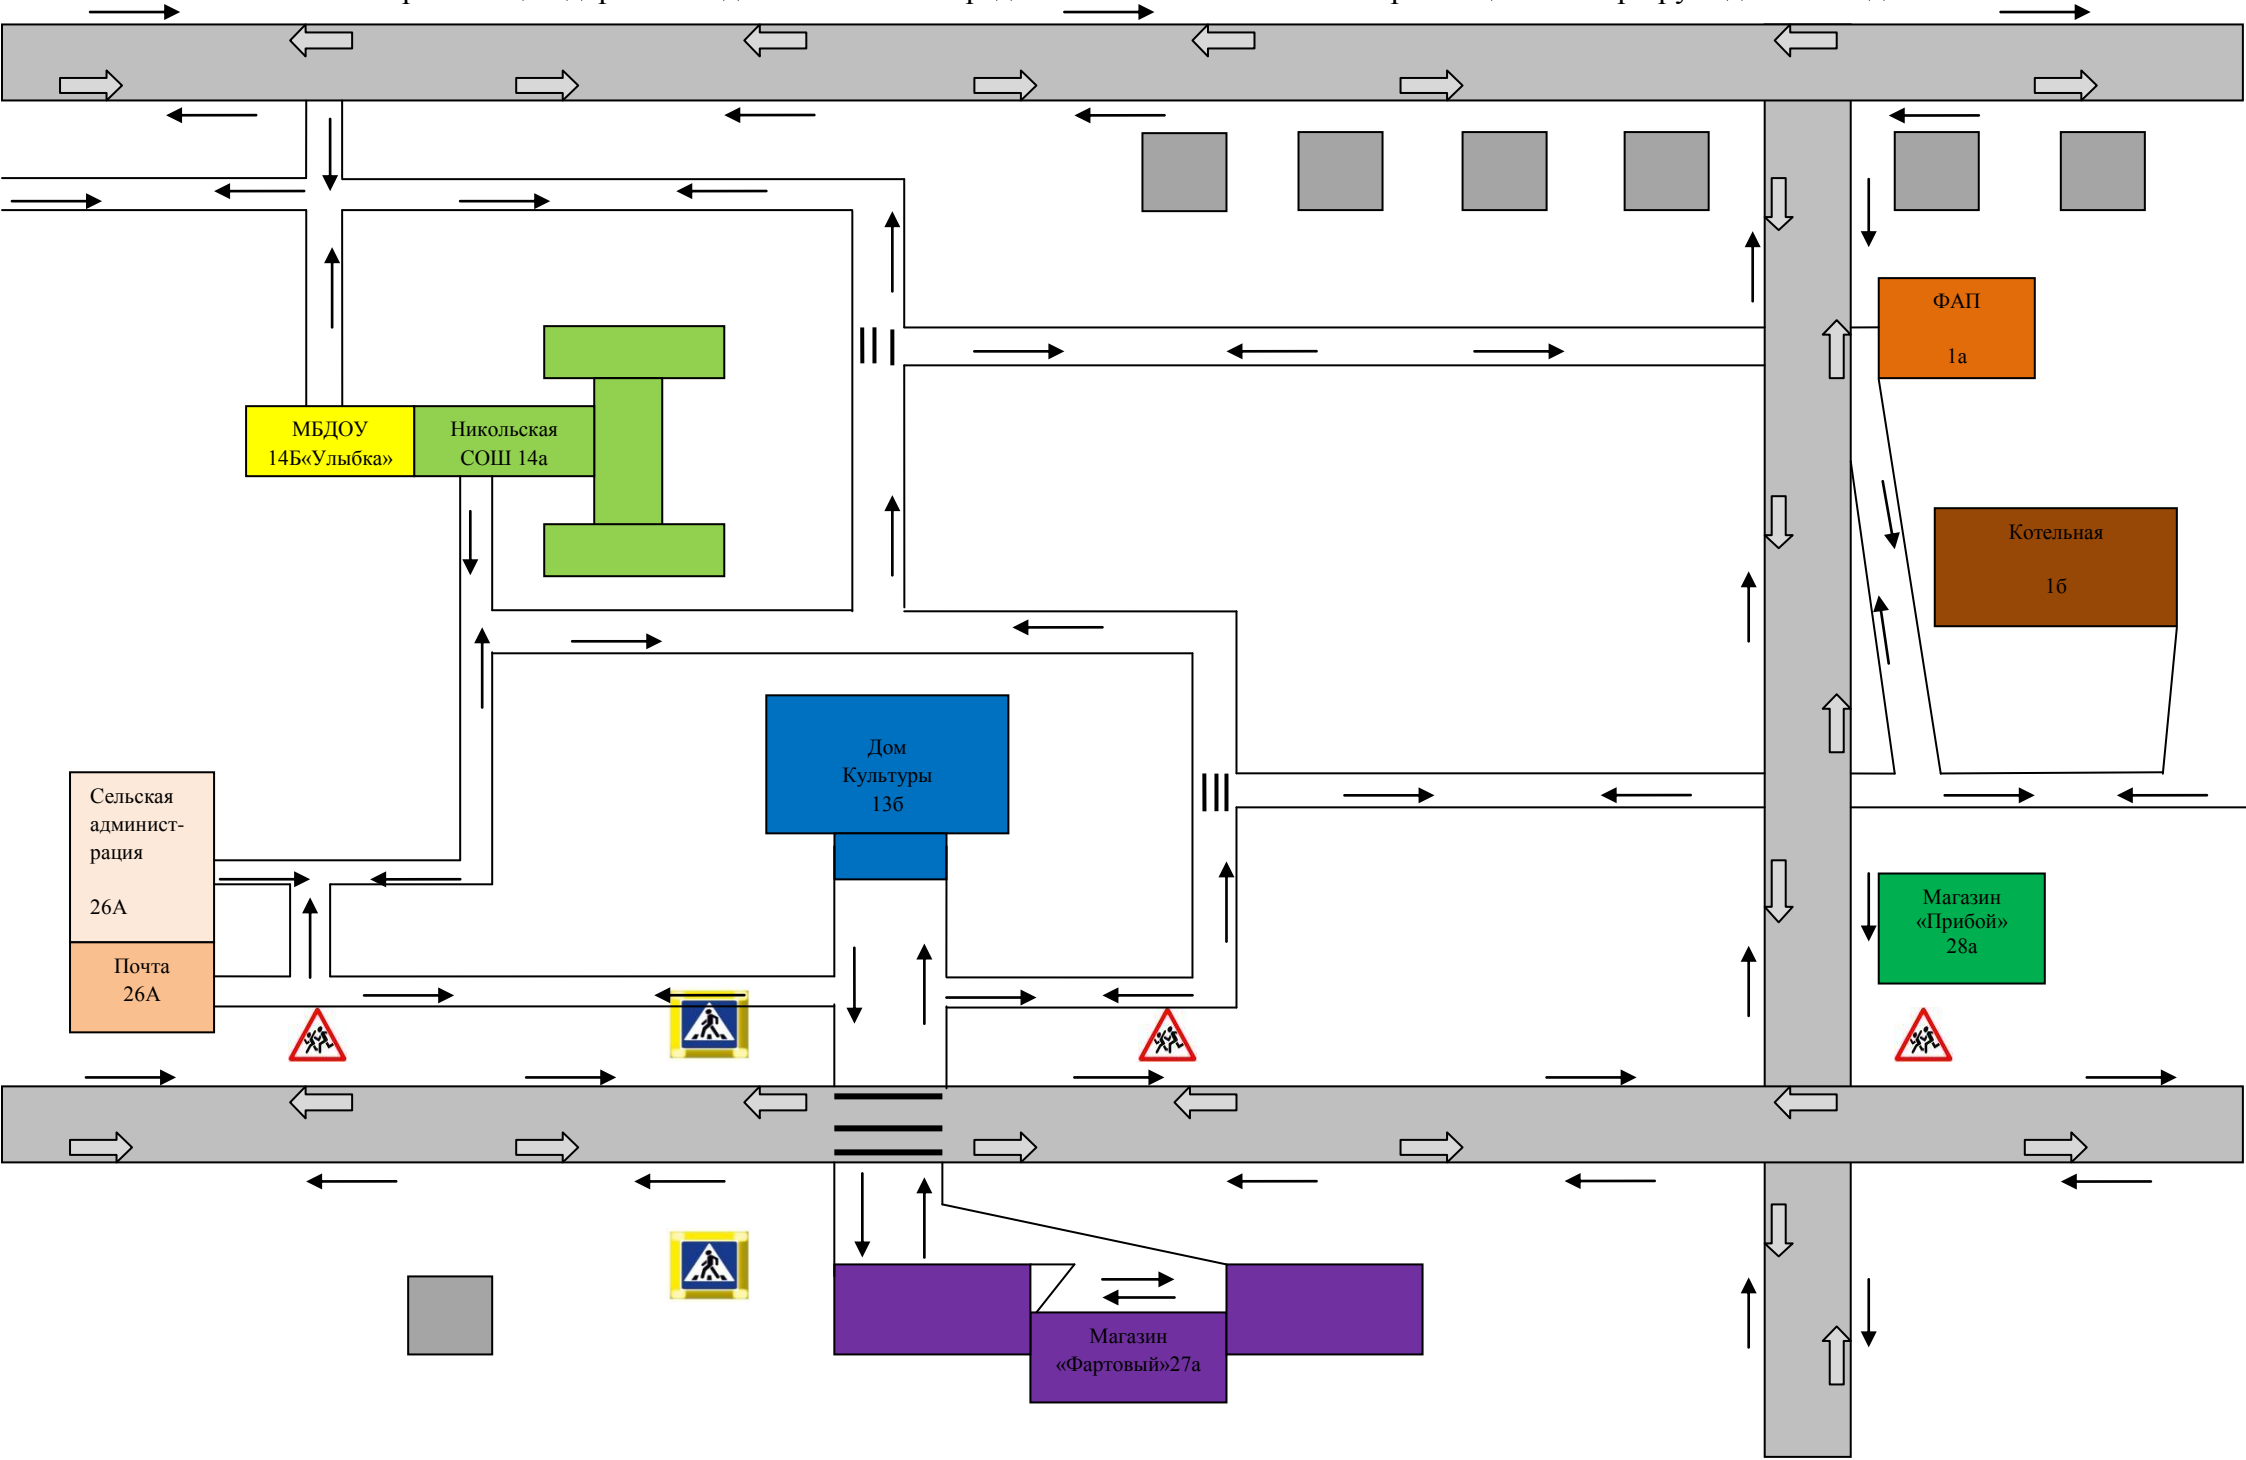

Схема организации дорожного движения в непосредственной близости от ОУ с размещением маршрута движения детей.

Условные обозначения.

- МБДОУ «Улыбка»

- Никольская СОШ

- Сельская администрация

- Почта

- Сельский дом Культуры

- Магазин «Фартовый»

- Магазин «Прибой»

- Котельная

- ФАП

- Жилой дом

- Центральная дорога

- Движение автотранспорта

- Движение детей

- Пешеходный переход